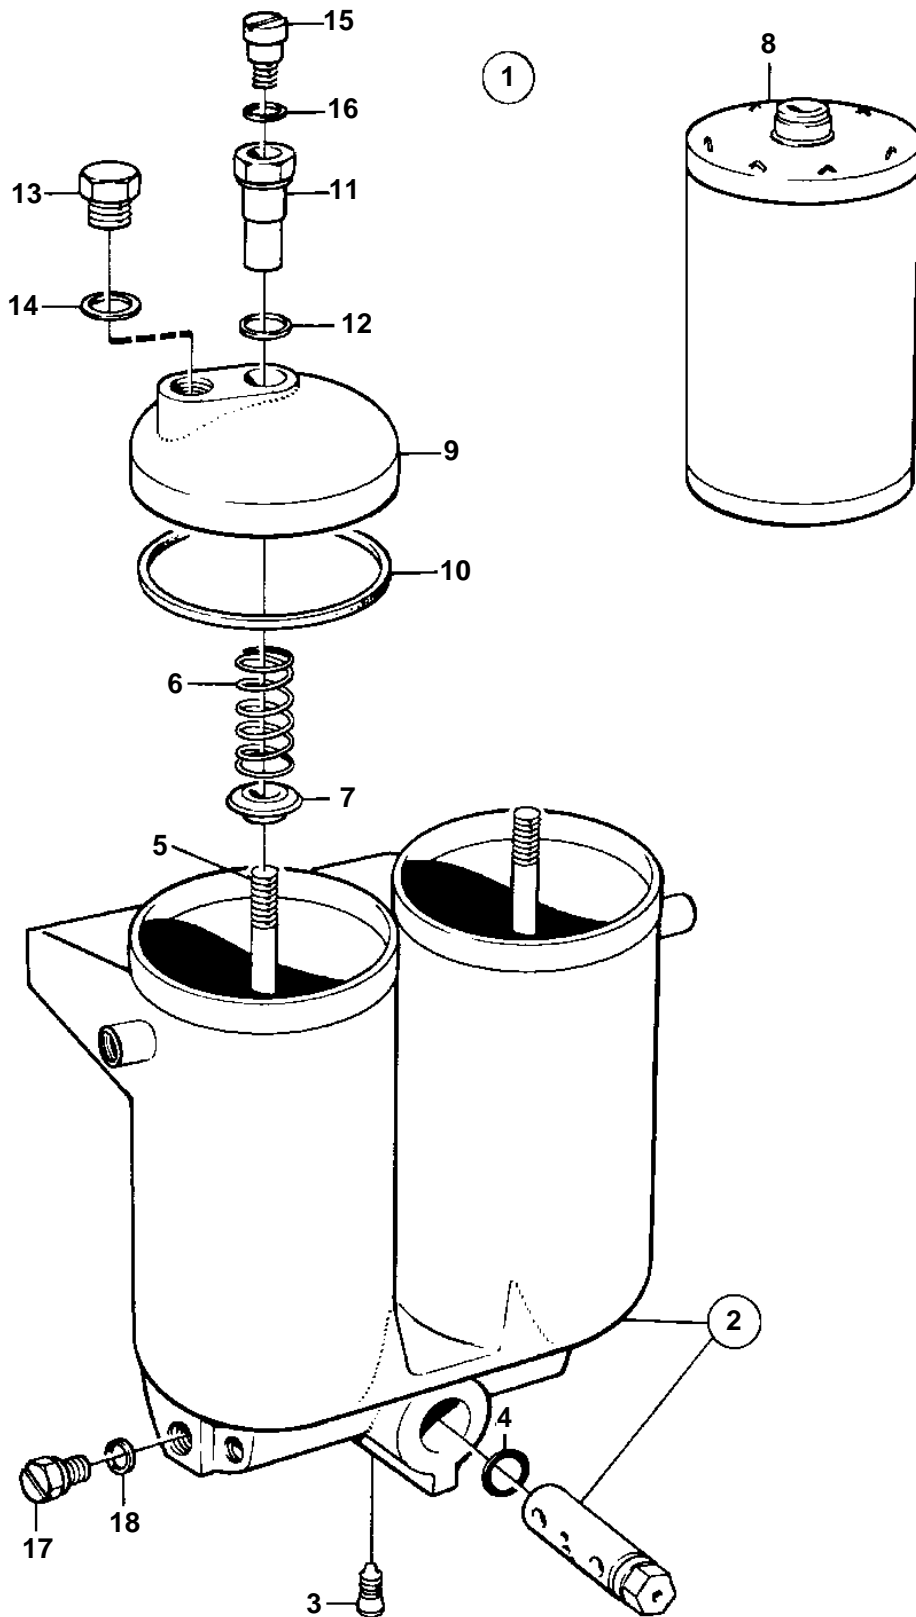

TMD122A, TAMD122A

4006

TMD122A, TAMD122A

REF	PART NO.	QTY	DESCRIPTION	NOTES
1	243405	1	Fuel filter	
2			Housing	
	914517	1	Lock ring	
		1	Spring	
3		1	· Screw	
4	960172	1	· O-ring	
5	25528	2	· Screw	
6	843829	2	· Spring	
7	25529	2	· Washer	
8	243619	2	· Filter insert	
9	233397	2	· Cover	
10	191155	2	· Gasket	
11	843833	2	· Nipple	
12	969011	2	· Gasket	
13	233986	2	· Fitting	
14	18840	2	· Gasket	
15	843834	2	· Screw	
16	190990	2	· Gasket	
17	837735	2	· Plug	LATE TYPE
18	18836	2	· Gasket	LATE TYPE